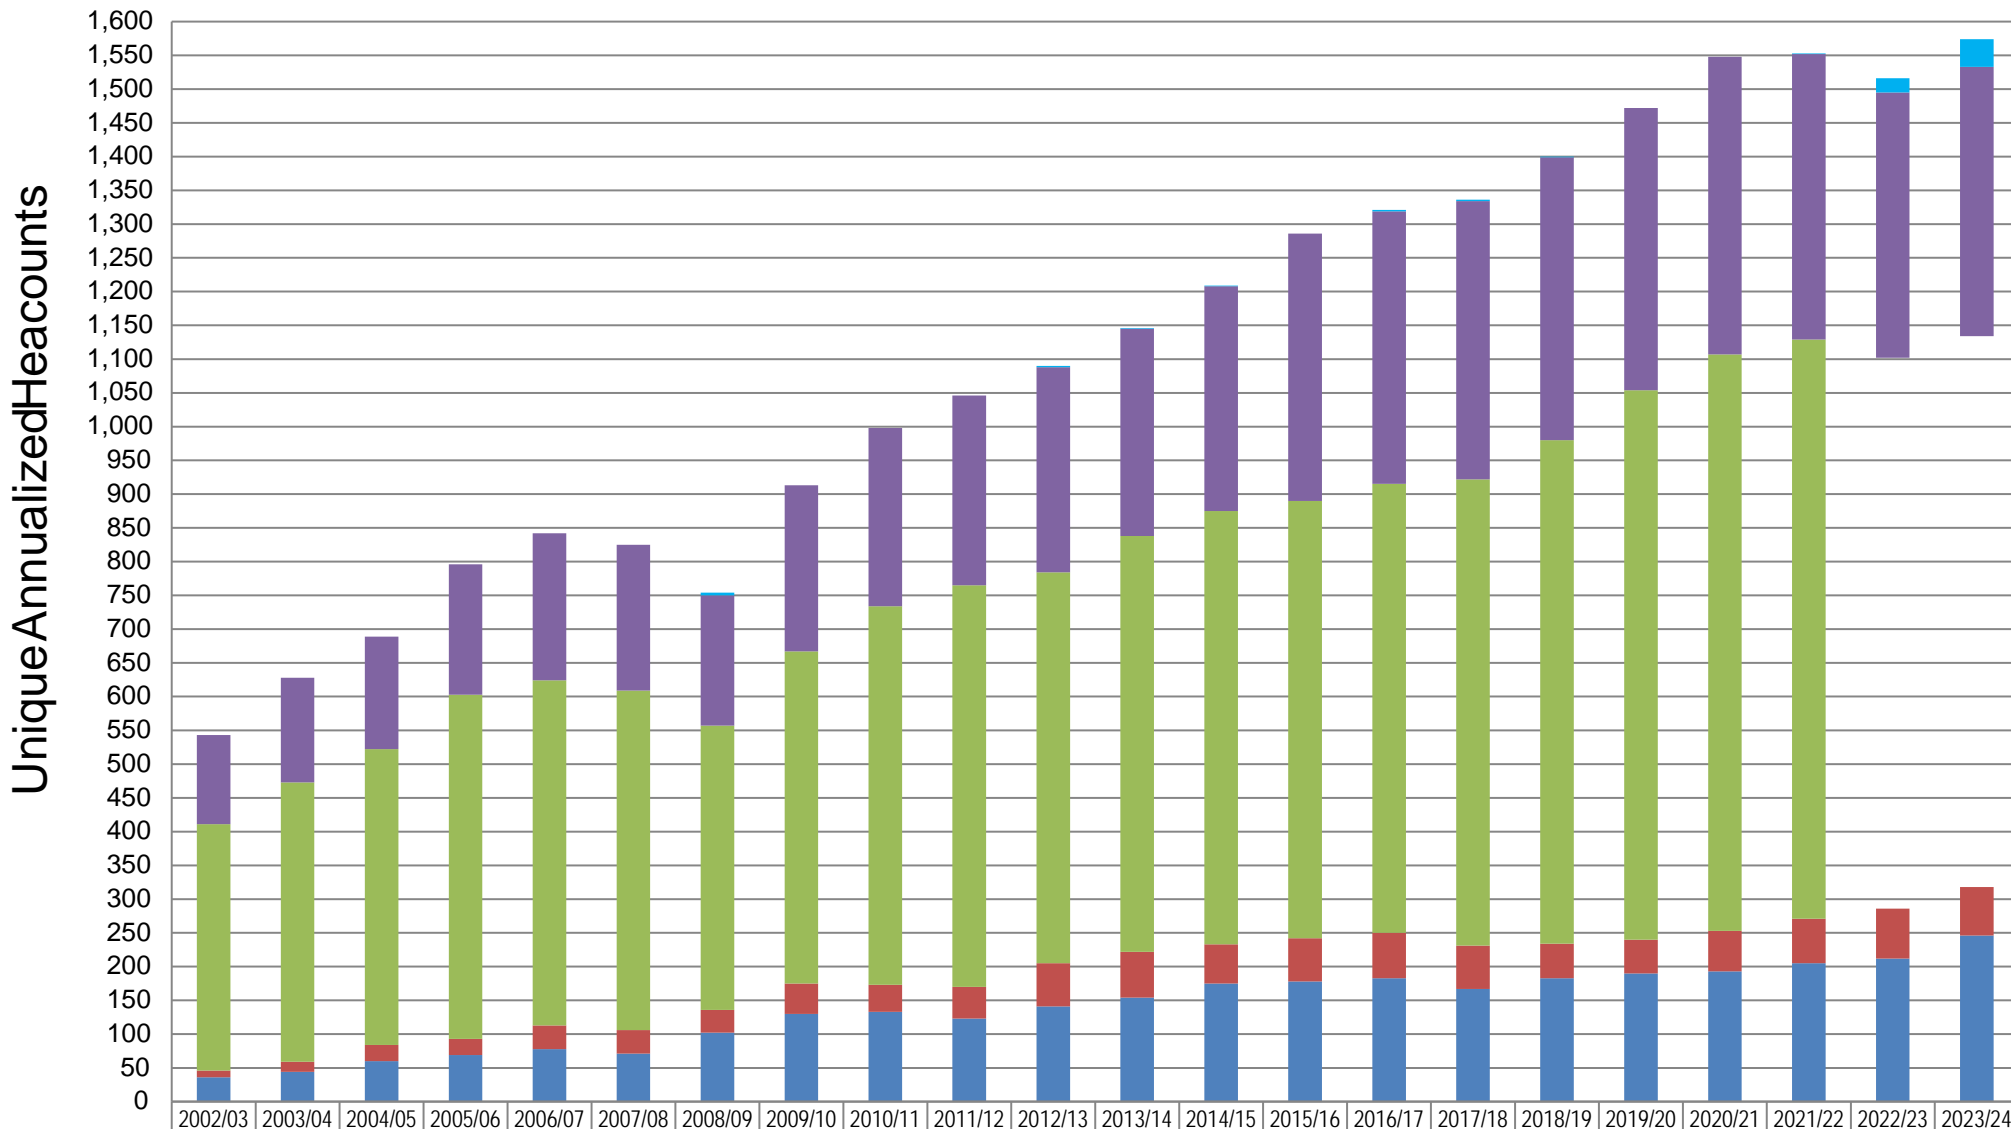

UVic Indigenous Students by Gender^{1,2}

	2002/03	2003/04	2004/05	2005/06	2006/07	2007/08	2008/09	2009/10	2010/11	2011/12	2012/13	2013/14	2014/15	2015/16	2016/17	2017/18	2018/19	2019/20	2020/21	2021/22	2022/23	2023/24
UG - N							4				2	1	1		2	2	1			1	21	41
UG - Male	132	155	167	193	218	216	193	246	264	281	304	307	333	396	404	412	419	418	441	423	393	399
UG - Female	365	414	438	510	511	503	421	492	561	595	579	616	642	648	665	691	746	814	854	858	816	816
GR - Male	10	15	24	24	35	35	34	45	40	47	64	68	58	64	67	64	51	50	60	66	74	72
GR - Female	36	44	60	69	78	71	102	130	133	123	141	154	175	178	183	167	183	190	193	205	212	246

¹ Unique students.

² All years revised based on additional source data